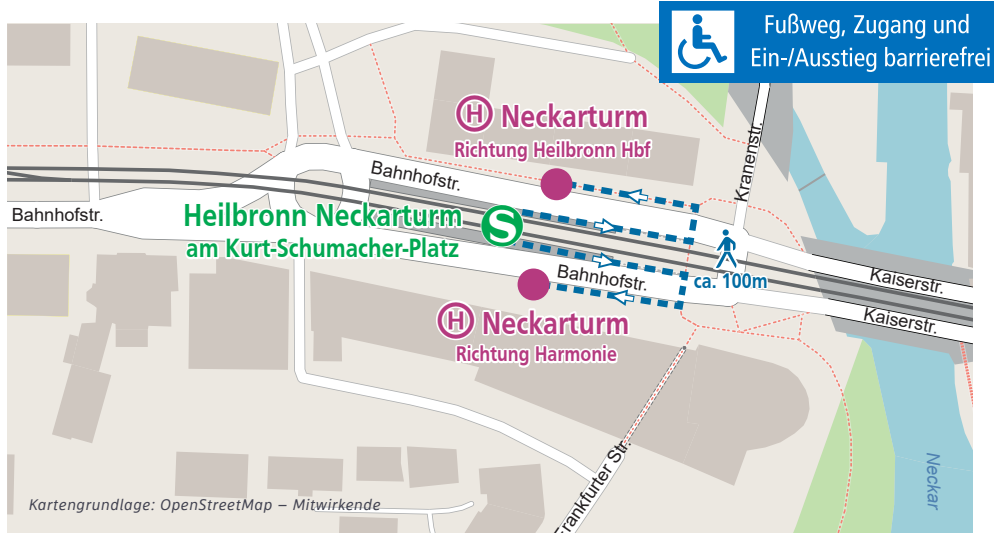

fährt für

Informationen zu den Baumaßnahmen

Von Sonntag, 9. Juni, 3 Uhr, bis vsl. Sonntag, 15. Dezember, 2 Uhr, muss die Bahnstrecke zwischen Eppingen und Heilbronn Hauptbahnhof vollständig und der innerstädtische Stadtbahnabschnitt Heilbronn Hbf/Willy-Brandt-Platz bis Harmonie weitestgehend gesperrt werden. Grund dafür sind zwei parallel stattfindende große Baumaßnahmen der AVG und der Stadtwerke Heilbronn – Verkehrsbetriebe (SWHN) zur Verbesserung der Schieneninfrastruktur. Verschiedene Ersatzverkehre mit Bussen werden eingerichtet. Am Hauptbahnhof Heilbronn verändert sich die Lage einzelner Ersatzhaltestellen mit verschiedenen Bauphasen.

STRECKENABSCHNITT EPPINGEN – HEILBRONN HBF

Die AVG baut den bisher eingleisigen Teil der Bahnstrecke zwischen Schwaigern und Leingarten zweigleisig aus. Daher muss der Zugverkehr im genannten Zeitraum zwischen Eppingen und Heilbronn Hbf/Willy-Brandt-Platz vollständig eingestellt werden. Ein Ersatzverkehr mit Bussen der AVG übernimmt auf diesem Abschnitt die Fahrten der Stadtbahnlinie S4.

Fußwegepläne für die Ersatzhaltestellen

HALTESTELLE „HBF/BUSBAHNHOF“ FÜR DIE HALTESTELLE HEILBRONN HBF/WILLY-BRANDT-PLATZ

HALTESTELLE „HBF/BUSBAHNHOF“ UND ERSATZHALTESTELLEN „HBF/WILLY-BRANDT-PLATZ“ FÜR DIE HALTESTELLE HEILBRONN HBF/WILLY-BRANDT-PLATZ

Fußwegepläne für die Ersatzhaltestellen

HALTESTELLEN „NECKARTURM“ FÜR DIE HALTESTELLE HEILBRONN NECKARTURM AM KURT-SCHUMACHER-PLATZ

HALTESTELLE „HARMONIE/KUNSTHALLE“ UND ERSATZHALTESTELLE „HARMONIE“ FÜR DIE HALTESTELLEN HEILBRONN HARMONIE/HAFENMARKTPASSAGE UND HEILBRONN HARMONIE/KUNSTHALLE