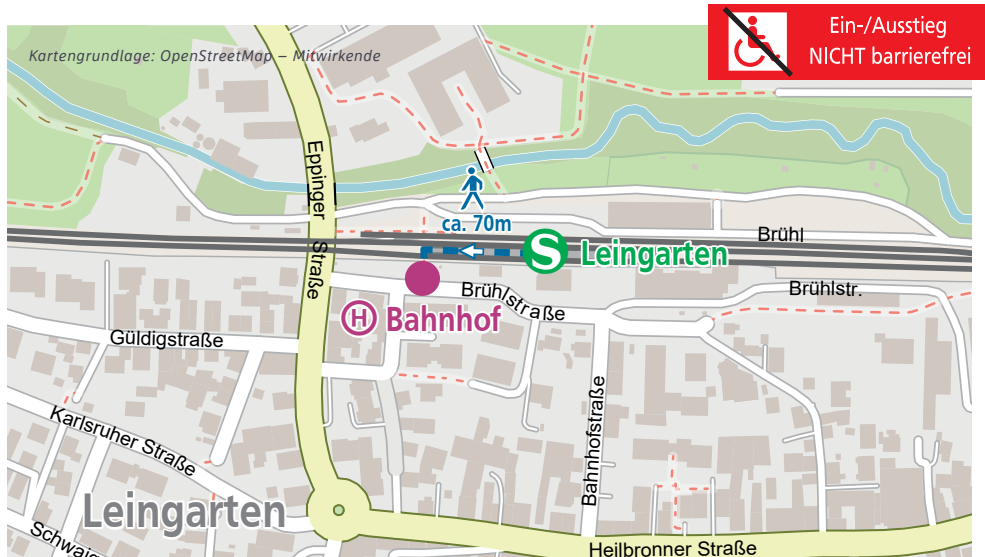

fährt für

Informationen zu den Baumaßnahmen

Von Sonntag, 9. Juni, 3 Uhr, bis vsl. Sonntag, 15. Dezember, 2 Uhr, muss die Bahnstrecke zwischen Eppingen und Heilbronn Hauptbahnhof vollständig und der innerstädtische Stadtbahnabschnitt Heilbronn Hbf/Willy-Brandt-Platz bis Harmonie weitestgehend gesperrt werden. Grund dafür sind zwei parallel stattfindende große Baumaßnahmen der AVG und der Stadtwerke Heilbronn – Verkehrsbetriebe (SWHN) zur Verbesserung der Schieneninfrastruktur. Verschiedene Ersatzverkehre mit Bussen werden eingerichtet. Am Hauptbahnhof Heilbronn verändert sich die Lage einzelner Ersatzhaltestellen mit verschiedenen Bauphasen.

HALTESTELLE „KIRCHE“ FÜR DIE HALTESTELLE STETTEN AM HEUCHELBERG

Fußwegepläne für die Ersatzhaltestellen

ERSATZHALTESTELLE „SCHWAIERN WEST“ FÜR DIE HALTESTELLE SCHWAIERN WEST

ERSATZHALTESTELLE „HEILBRONNER STRASSE“ FÜR DIE HALTESTELLE SCHWAIERN OST

HALTESTELLE „BAHNHOF“ FÜR DIE HALTESTELLE SCHWAIERN (WÜRTT)

HALTESTELLE „KIRCHE“ FÜR DIE HALTESTELLE LEINGARTEN WEST

Fußwegepläne für die Ersatzhaltestellen

HALTESTELLE „KIESBERG“ FÜR DIE HALTESTELLE LEINGARTEN MITTE

ERSATZHALTESTELLE „ALLMANDSTRASSE“ FÜR DIE HALTESTELLE LEINGARTEN OST

HALTESTELLE „BAHNHOF“ FÜR DIE HALTESTELLE LEINGARTEN

ERSATZHALTESTELLEN „WEST“ FÜR DIE HALTESTELLE BÖCKINGEN WEST

Fußwegepläne für die Ersatzhaltestellen