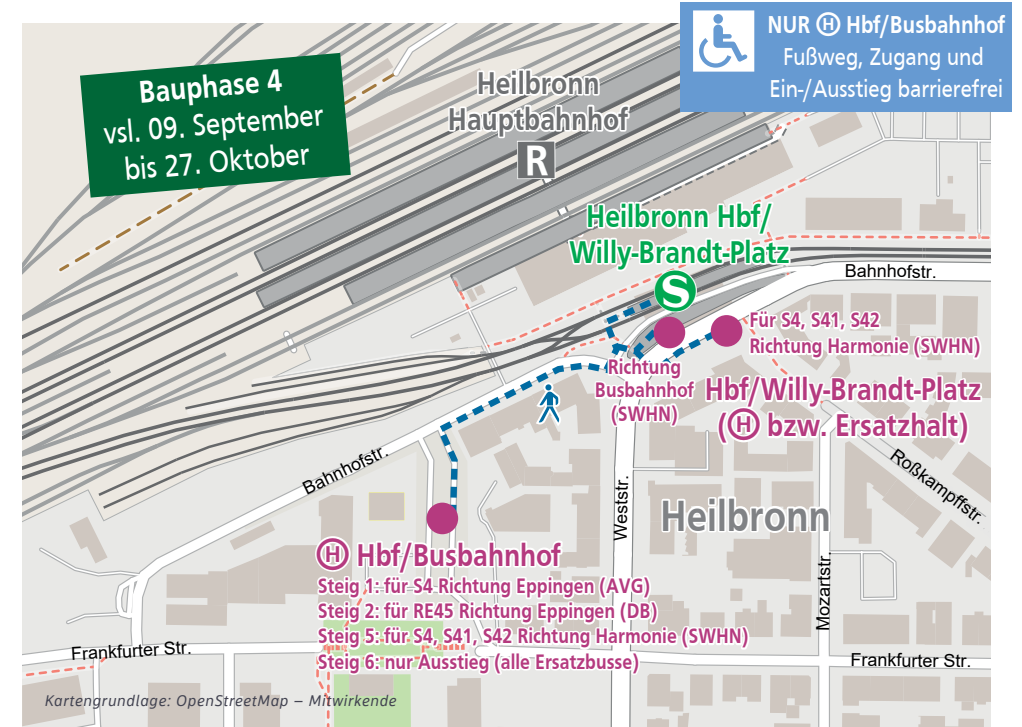

fährt für

Informationen zu den Baumaßnahmen

Von Sonntag, 9. Juni, 3 Uhr, bis vsl. Sonntag, 15. Dezember, 2 Uhr, muss die Bahnstrecke zwischen Eppingen und Heilbronn Hauptbahnhof vollständig und der innerstädtische Stadtbahnabschnitt Heilbronn Hbf/Willy-Brandt-Platz bis Harmonie weitestgehend gesperrt werden. Grund dafür sind zwei parallel stattfindende große Baumaßnahmen der AVG und der Stadtwerke Heilbronn – Verkehrsbetriebe (SWHN) zur Verbesserung der Schieneninfrastruktur. Verschiedene Ersatzverkehre mit Bussen werden eingerichtet. Am Hauptbahnhof Heilbronn verändert sich die Lage einzelner Ersatzhaltestellen mit verschiedenen Bauphasen.

STRECKENABSCHNITT EPPINGEN – HEILBRONN HBF

Die AVG baut den bisher eingleisigen Teil der Bahnstrecke zwischen Schwaigern und Leingarten zweigleisig aus. Daher muss der Zugverkehr im genannten Zeitraum zwischen Eppingen und Heilbronn Hbf/Willy-Brandt-Platz vollständig eingestellt werden. Ein Ersatzverkehr mit Bussen der AVG übernimmt auf diesem Abschnitt die Fahrten der Stadtbahnlinie S4.

HALTESTELLEN „SANDHOF“ FÜR DIE HALTESTELLE
BÖCKINGEN BERUFSSCHULZENTRUM

ERSATZHALTESTELLE „SONNENBRUNNEN“ FÜR DIE HALTESTELLE
BÖCKINGEN SONNENBRUNNEN

HALTESTELLE „HBF/BUSBAHNHOF“ UND „HBF/WILLY-BRANDT-PLATZ“
FÜR DIE HALTESTELLE HEILBRONN HBF/WILLY-BRANDT-PLATZ

Fußwegepläne für die Ersatzhaltestellen

HALTESTELLE „HBF/BUSBANHOF“ UND ERSATZHALTESTELLEN „HBF/WILLY-BRANDT-PLATZ“ FÜR DIE HALTESTELLE HEILBRONN HBF/WILLY-BRANDT-PLATZ

HALTESTELLE „HBF/BUSBANHOF“ UND ERSATZHALTESTELLEN „HBF/WILLY-BRANDT-PLATZ“ FÜR DIE HALTESTELLE HEILBRONN HBF/WILLY-BRANDT-PLATZ