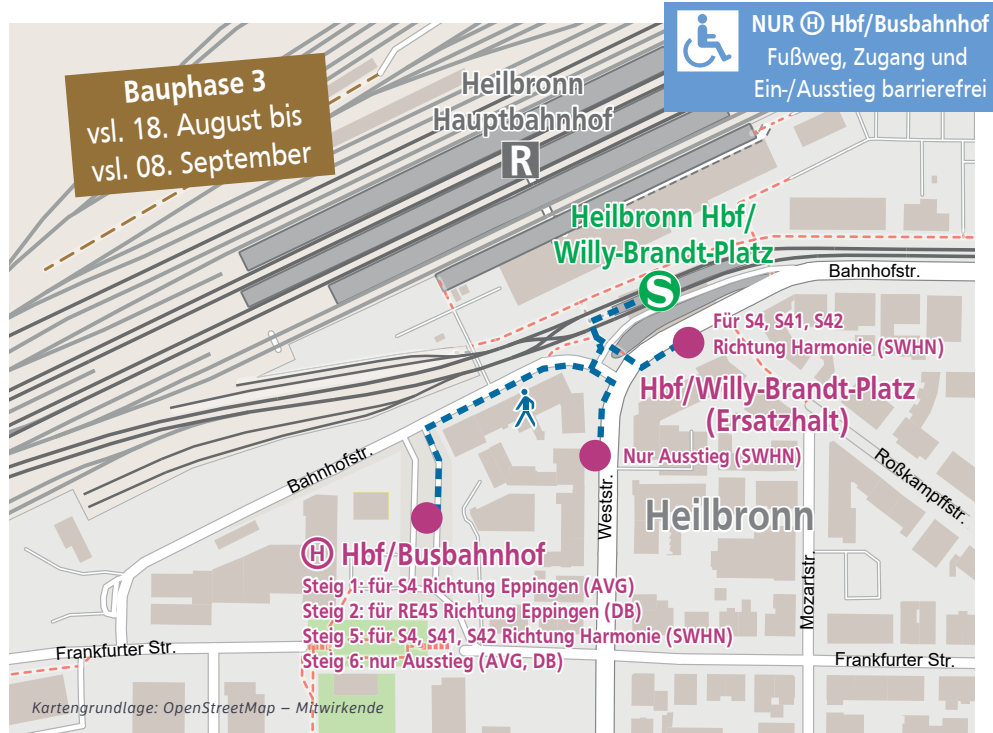

fährt für

Informationen zu den Baumaßnahmen

Von Sonntag, 9. Juni, 3 Uhr, bis vsl. Sonntag, 15. Dezember, 2 Uhr, muss die Bahnstrecke zwischen Eppingen und Heilbronn Hauptbahnhof vollständig und der innerstädtische Stadtbahnabschnitt Heilbronn Hbf/Willy-Brandt-Platz bis Harmonie weitestgehend gesperrt werden. Grund dafür sind zwei parallel stattfindende große Baumaßnahmen der AVG und der Stadtwerke Heilbronn – Verkehrsbetriebe (SWHN) zur Verbesserung der Schieneninfrastruktur. Verschiedene Ersatzverkehre mit Bussen werden eingerichtet. Am Hauptbahnhof Heilbronn verändert sich die Lage einzelner Ersatzhaltestellen mit verschiedenen Bauphasen.

STRECKENABSCHNITT EPPINGEN – HEILBRONN HBF

Die AVG baut den bisher eingleisigen Teil der Bahnstrecke zwischen Schwaigern und Leingarten zweigleisig aus. Daher muss der Zugverkehr im genannten Zeitraum zwischen Eppingen und Heilbronn Hbf/Willy-Brandt-Platz vollständig eingestellt werden. Ein Ersatzverkehr mit Bussen der AVG übernimmt auf diesem Abschnitt die Fahrten der Stadtbahnlinie S4.

HALTESTELLEN „SANDHOF“ FÜR DIE HALTESTELLE
BÖCKINGEN BERUFSSCHULZENTRUM

ERSATZHALTESTELLE „SONNENBRUNNEN“ FÜR DIE HALTESTELLE
BÖCKINGEN SONNENBRUNNEN

HALTESTELLE „HBF/BUSBAHNHOF“ UND „HBF/WILLY-BRANDT-PLATZ“
FÜR DIE HALTESTELLE HEILBRONN HBF/WILLY-BRANDT-PLATZ

Fußwegepläne für die Ersatzhaltestellen

HALTESTELLE „HBF/BUSBANHOF“ UND ERSATZHALTESTELLEN „HBF/WILLY-BRANDT-PLATZ“ FÜR DIE HALTESTELLE HEILBRONN HBF/WILLY-BRANDT-PLATZ

HALTESTELLE „HBF/BUSBANHOF“ UND ERSATZHALTESTELLEN „HBF/WILLY-BRANDT-PLATZ“ FÜR DIE HALTESTELLE HEILBRONN HBF/WILLY-BRANDT-PLATZ