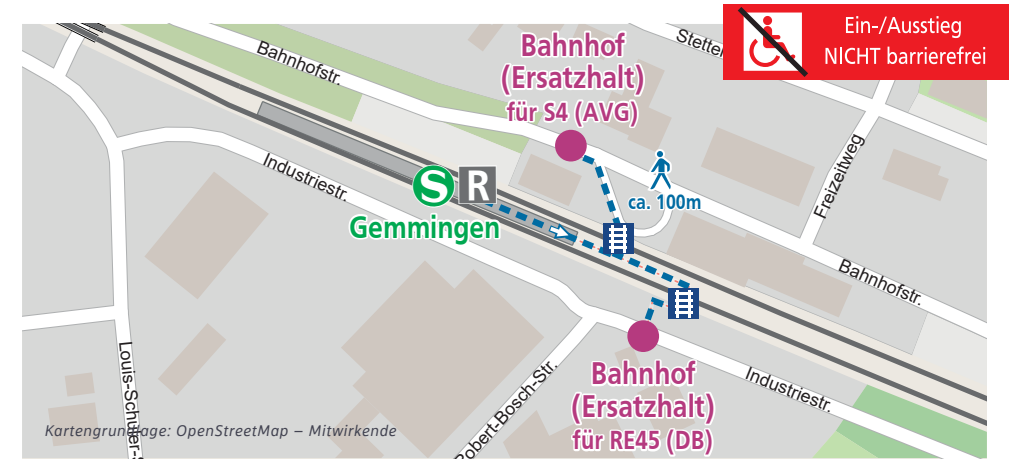

S4 Zur Hauptverkehrszeit und am Wochenende verkehren einzelne Fahrten der Linie S4 zwischen Heilbronn Neckarturm und Öhringen-Cappel.

Die Stadtbahnlinien S41 und S42 werden von Neckarsulm her kommend ab Heilbronn Harmonie in Richtung Öhringen-Cappel umgeleitet.

Fußwegepläne für die Ersatzhaltestellen

ERSATZHALTESTELLEN „BAHNHOF“ FÜR DIE HALTESTELLE EPPINGEN

ERSATZHALTESTELLEN „BAHNHOF“ FÜR DIE HALTESTELLE GEMMINGEN

ERSATZHALTESTELLE „GEMMINGEN WEST“ FÜR DIE HALTESTELLE GEMMINGEN WEST