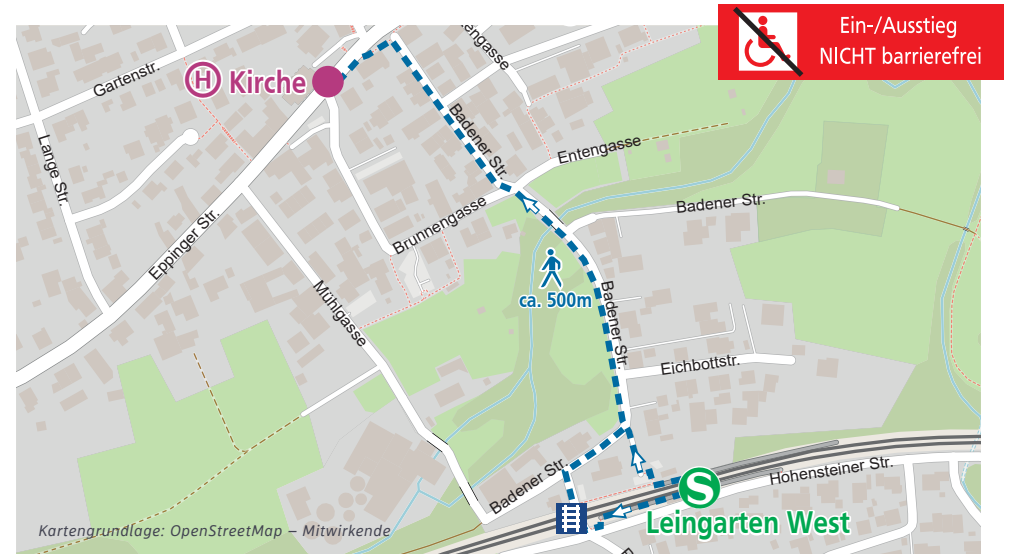

fährt für

Informationen zu den Baumaßnahmen

Von Sonntag, 9. Juni, 3 Uhr, bis vsl. Sonntag, 15. Dezember, 2 Uhr, muss die Bahnstrecke zwischen Eppingen und Heilbronn Hauptbahnhof vollständig und der innerstädtische Stadtbahnabschnitt Heilbronn Hbf/Willy-Brandt-Platz bis Harmonie weitestgehend gesperrt werden. Grund dafür sind zwei parallel stattfindende große Baumaßnahmen der AVG und der Stadtwerke Heilbronn – Verkehrsbetriebe (SWHN) zur Verbesserung der Schieneninfrastruktur. Verschiedene Ersatzverkehre mit Bussen werden eingerichtet. Am Hauptbahnhof Heilbronn verändert sich die Lage einzelner Ersatzhaltestellen mit verschiedenen Bauphasen.

STRECKENABSCHNITT EPPINGEN – HEILBRONN HBF

Die AVG baut den bisher eingleisigen Teil der Bahnstrecke zwischen Schwaigern und Leingarten zweigleisig aus. Daher muss der Zugverkehr im genannten Zeitraum zwischen Eppingen und Heilbronn Hbf/Willy-Brandt-Platz vollständig eingestellt werden. Ein Ersatzverkehr mit Bussen der AVG übernimmt auf diesem Abschnitt die Fahrten der Stadtbahnlinie S4.

HALTESTELLE „KIRCHE“ FÜR DIE HALTESTELLE STETTEN AM HEUCHELBERG

Fußwegepläne für die Ersatzhaltestellen

ERSATZHALTESTELLE „SCHWAIERN WEST“ FÜR DIE HALTESTELLE SCHWAIERN WEST

ERSATZHALTESTELLE „HEILBRONNER STRASSE“ FÜR DIE HALTESTELLE SCHWAIERN OST

HALTESTELLE „BAHNHOF“ FÜR DIE HALTESTELLE SCHWAIERN (WÜRTT)

HALTESTELLE „KIRCHE“ FÜR DIE HALTESTELLE LEINGARTEN WEST

Fußwegepläne für die Ersatzhaltestellen

HALTESTELLE „KIESBERG“ FÜR DIE HALTESTELLE LEINGARTEN MITTE