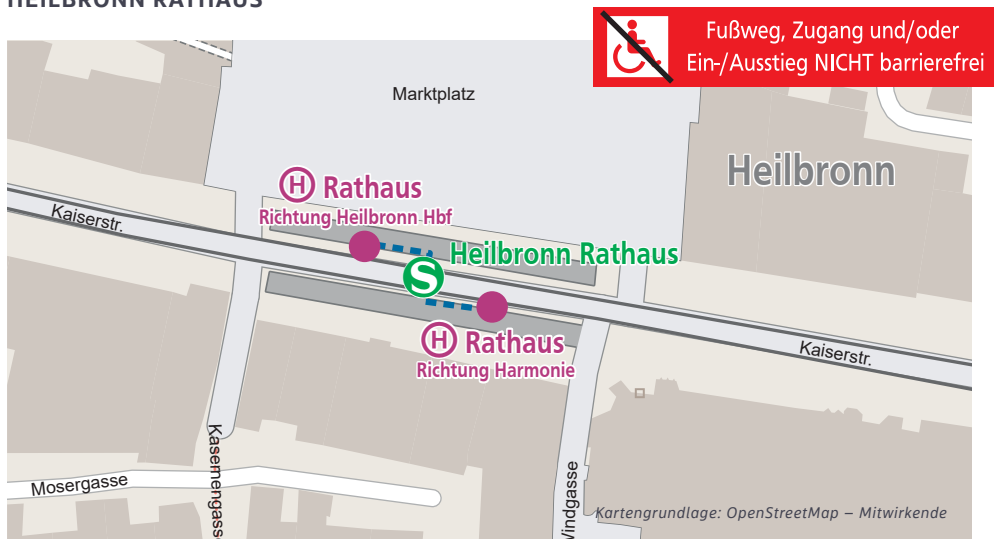

HALTESTELLEN „RATHAUS“ FÜR DIE HALTESTELLE HEILBRONN RATHAUS