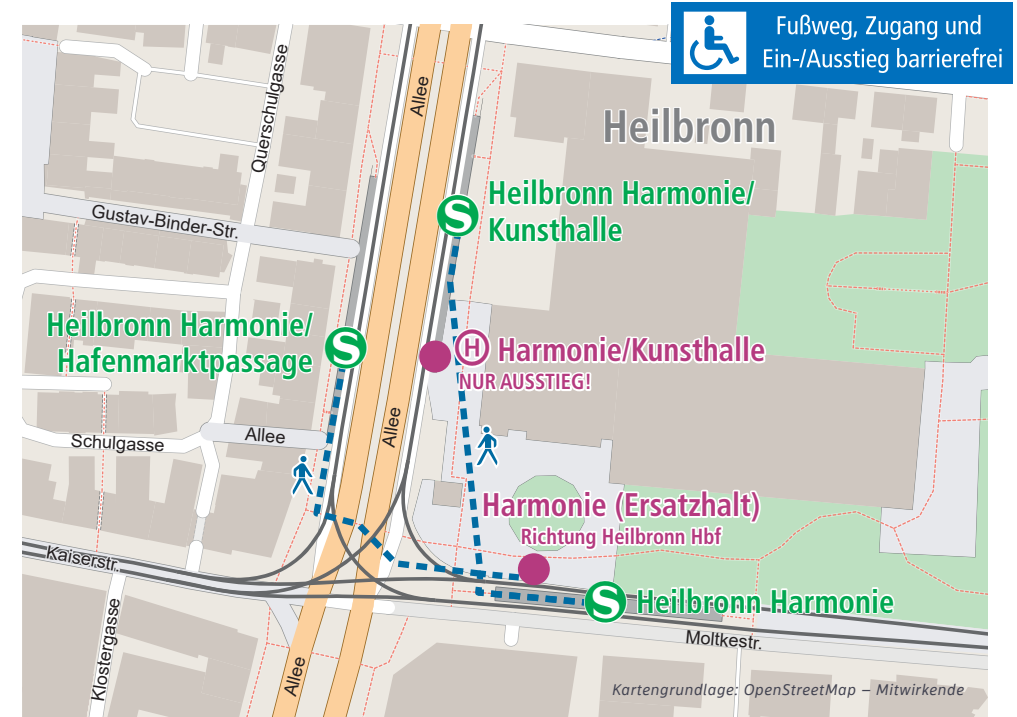

fährt für

Informationen zu den Baumaßnahmen

Von Sonntag, 9. Juni, 3 Uhr, bis vsl. Sonntag, 15. Dezember, 2 Uhr, muss die Bahnstrecke zwischen Eppingen und Heilbronn Hauptbahnhof vollständig und der innerstädtische Stadtbahnabschnitt Heilbronn Hbf/Willy-Brandt-Platz bis Harmonie weitestgehend gesperrt werden. Grund dafür sind zwei parallel stattfindende große Baumaßnahmen der AVG und der Stadtwerke Heilbronn – Verkehrsbetriebe (SWHN) zur Verbesserung der Schieneninfrastruktur. Verschiedene Ersatzverkehre mit Bussen werden eingerichtet. Am Hauptbahnhof Heilbronn verändert sich die Lage einzelner Ersatzhaltestellen mit verschiedenen Bauphasen.

Fußwegepläne für die Ersatzhaltestellen

HALTESTELLE „HBF/BUSBANHOF“ UND ERSATZHALTESTELLEN „HBF/WILLY-BRANDT-PLATZ“ FÜR DIE HALTESTELLE HEILBRONN HBF/WILLY-BRANDT-PLATZ

HALTESTELLE „HBF/BUSBANHOF“ UND ERSATZHALTESTELLEN „HBF/WILLY-BRANDT-PLATZ“ FÜR DIE HALTESTELLE HEILBRONN HBF/WILLY-BRANDT-PLATZ

Fußwegepläne für die Ersatzhaltestellen

HALTESTELLE „HBF/BUSBAHNHOF“ FÜR DIE HALTESTELLE HEILBRONN HBF/WILLY-BRANDT-PLATZ

HALTESTELLE „HBF/BUSBAHNHOF“ UND ERSATZHALTESTELLEN „HBF/WILLY-BRANDT-PLATZ“ FÜR DIE HALTESTELLE HEILBRONN HBF/WILLY-BRANDT-PLATZ

Fußwegepläne für die Ersatzhaltestellen

HALTESTELLEN „NECKARTURM“ FÜR DIE HALTESTELLE HEILBRONN NECKARTURM AM KURT-SCHUMACHER-PLATZ

HALTESTELLE „HARMONIE/KUNSTHALLE“ UND ERSATZHALTESTELLE „HARMONIE“ FÜR DIE HALTESTELLEN HEILBRONN HARMONIE/HAFENMARKTPASSAGE UND HEILBRONN HARMONIE/KUNSTHALLE