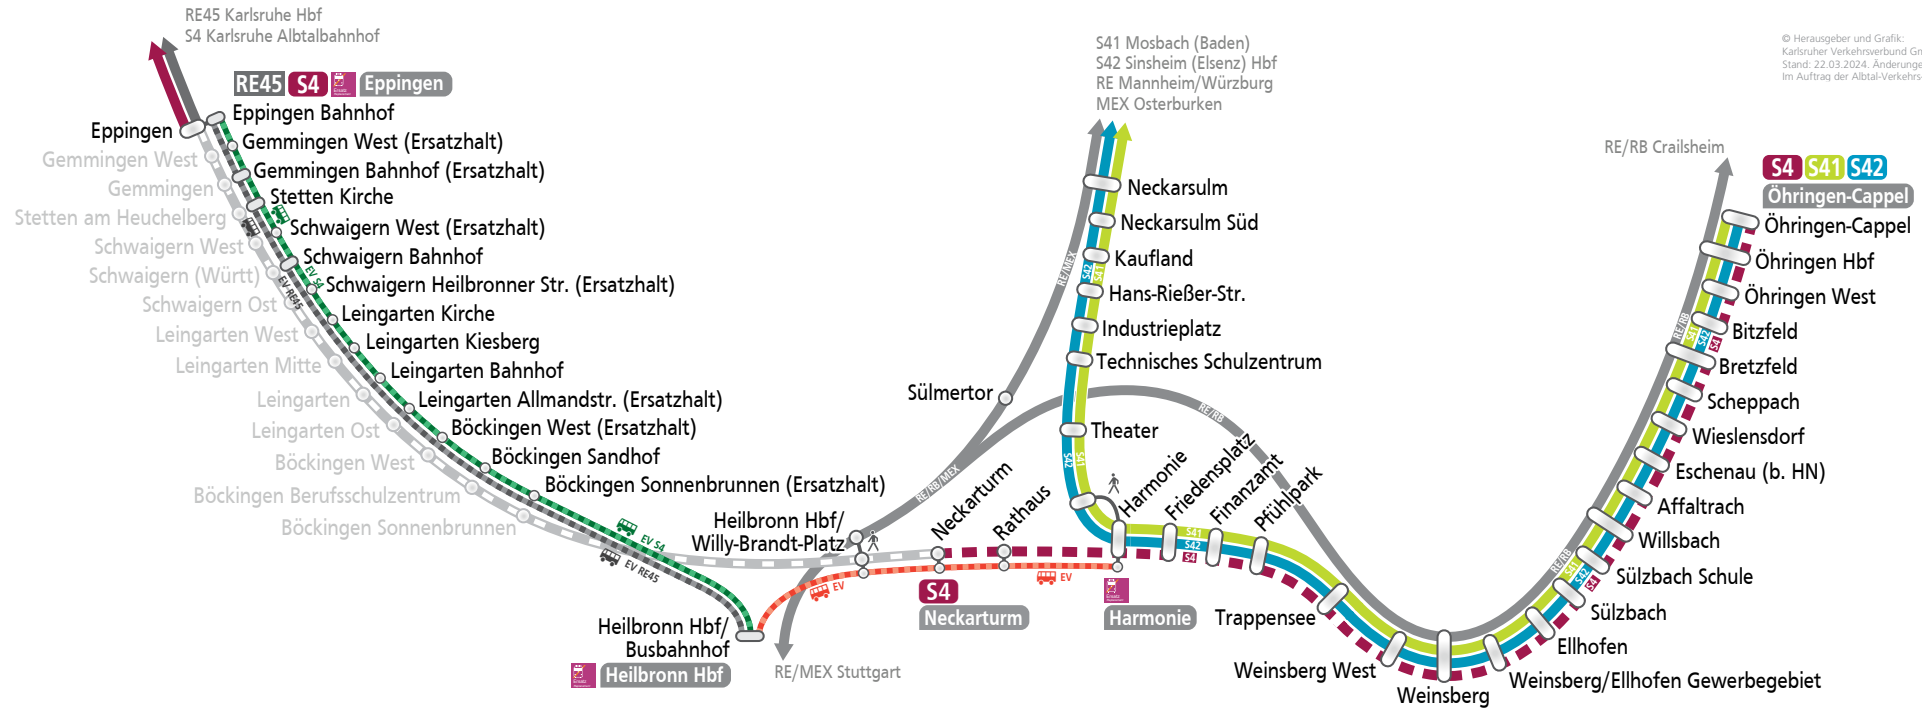

Umleitungsplan während der Bauarbeiten zwischen Eppingen - Heilbronn Hbf/ Willy-Brandt-Platz und Harmonie

KVV K4-VQ2 HUB

WEITERE INFORMATIONEN

Es verkehren drei unterschiedliche Buslinien als Ersatzverkehr:

- █ Ersatzverkehr AVG: Dieser fährt als Ersatz für die S4 zwischen Eppingen Bahnhof und Heilbronn Hbf/Busbahnhof und bedient alle Zwischenhalte.
- █ Ersatzverkehr DB: Dieser fährt als Ersatz für den RE45 zwischen Eppingen Bahnhof und Heilbronn Hbf/Busbahnhof und bedient nur die entfallenden Haltestellen des RE45.
- █ Ersatzverkehr SWHN: Dieser fährt als Ersatz für die Linien S4, S41 und S42 zwischen Heilbronn Hbf/Busbahnhof und Heilbronn Harmonie.

S4 Zur Hauptverkehrszeit und am Wochenende verkehren einzelne Fahrten der Linie S4 zwischen Heilbronn Neckarturm und Öhringen-Cappel.

Die Stadtbahnlinien S41 und S42 werden von Neckarsulm her kommend ab Heilbronn Harmonie in Richtung Öhringen-Cappel umgeleitet.