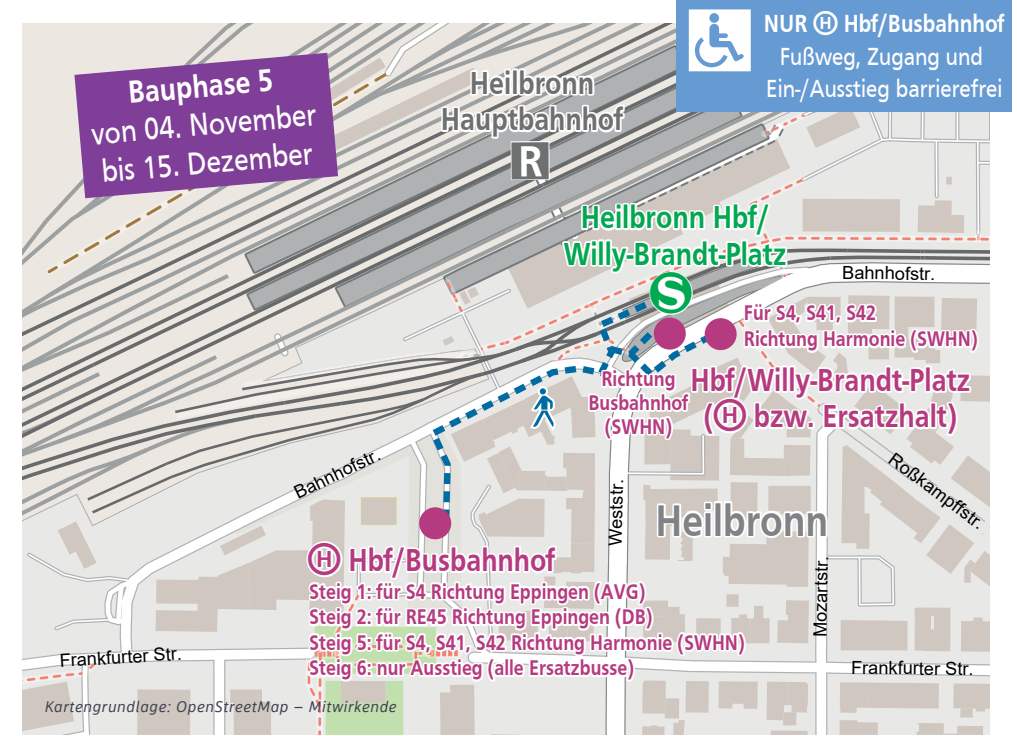

fährt für

Informationen zu den Baumaßnahmen

Von Sonntag, 9. Juni, 3 Uhr, bis vsl. Sonntag, 15. Dezember, 2 Uhr, muss die Bahnstrecke zwischen Eppingen und Heilbronn Hauptbahnhof vollständig und der innerstädtische Stadtbahnabschnitt Heilbronn Hbf/Willy-Brandt-Platz bis Harmonie weitestgehend gesperrt werden. Grund dafür sind zwei parallel stattfindende große Baumaßnahmen der AVG und der Stadtwerke Heilbronn – Verkehrsbetriebe (SWHN) zur Verbesserung der Schieneninfrastruktur. Verschiedene Ersatzverkehre mit Bussen werden eingerichtet. Am Hauptbahnhof Heilbronn verändert sich die Lage einzelner Ersatzhaltestellen mit verschiedenen Bauphasen.

STRECKENABSCHNITT EPPINGEN – HEILBRONN HBF

Die AVG baut den bisher eingleisigen Teil der Bahnstrecke zwischen Schwaigern und Leingarten zweigleisig aus. Daher muss der Zugverkehr im genannten Zeitraum zwischen Eppingen und Heilbronn Hbf/Willy-Brandt-Platz vollständig eingestellt werden. Ein Ersatzverkehr mit Bussen der AVG übernimmt auf diesem Abschnitt die Fahrten der Stadtbahnlinie S4.

Fußwegepläne für die Ersatzhaltestellen

HALTESTELLE „HBF/BUSBANHOF“ UND ERSATZHALTESTELLEN „HBF/WILLY-BRANDT-PLATZ“ FÜR DIE HALTESTELLE HEILBRONN HBF/WILLY-BRANDT-PLATZ

HALTESTELLE „HBF/BUSBANHOF“ UND ERSATZHALTESTELLEN „HBF/WILLY-BRANDT-PLATZ“ FÜR DIE HALTESTELLE HEILBRONN HBF/WILLY-BRANDT-PLATZ

Fußwegepläne für die Ersatzhaltestellen

HALTESTELLE „HBF/BUSBAHNHOF“ FÜR DIE HALTESTELLE HEILBRONN HBF/WILLY-BRANDT-PLATZ

HALTESTELLE „HBF/BUSBAHNHOF“ UND ERSATZHALTESTELLEN „HBF/WILLY-BRANDT-PLATZ“ FÜR DIE HALTESTELLE HEILBRONN HBF/WILLY-BRANDT-PLATZ