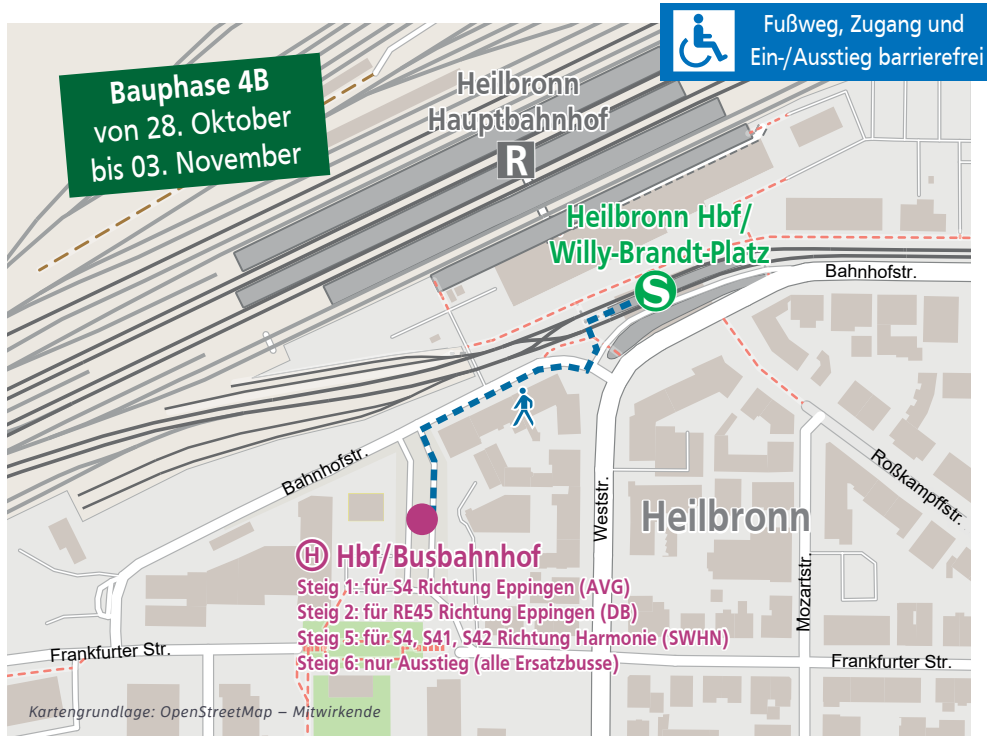

fährt für

Informationen zu den Baumaßnahmen

Von Sonntag, 9. Juni, 3 Uhr, bis vsl. Sonntag, 15. Dezember, 2 Uhr, muss die Bahnstrecke zwischen Eppingen und Heilbronn Hauptbahnhof vollständig und der innerstädtische Stadtbahnabschnitt Heilbronn Hbf/Willy-Brandt-Platz bis Harmonie weitestgehend gesperrt werden. Grund dafür sind zwei parallel stattfindende große Baumaßnahmen der AVG und der Stadtwerke Heilbronn – Verkehrsbetriebe (SWHN) zur Verbesserung der Schieneninfrastruktur. Verschiedene Ersatzverkehre mit Bussen werden eingerichtet. Am Hauptbahnhof Heilbronn verändert sich die Lage einzelner Ersatzhaltestellen mit verschiedenen Bauphasen.

STRECKENABSCHNITT EPPINGEN – HEILBRONN HBF

Die AVG baut den bisher eingleisigen Teil der Bahnstrecke zwischen Schwaigern und Leingarten zweigleisig aus. Daher muss der Zugverkehr im genannten Zeitraum zwischen Eppingen und Heilbronn Hbf/Willy-Brandt-Platz vollständig eingestellt werden. Ein Ersatzverkehr mit Bussen der AVG übernimmt auf diesem Abschnitt die Fahrten der Stadtbahnlinie S4.

Fußwegepläne für die Ersatzhaltestellen

HALTESTELLE „HBF/BUSBANHOF“ UND ERSATZHALTESTELLEN „HBF/WILLY-BRANDT-PLATZ“ FÜR DIE HALTESTELLE HEILBRONN HBF/WILLY-BRANDT-PLATZ

HALTESTELLE „HBF/BUSBANHOF“ UND ERSATZHALTESTELLEN „HBF/WILLY-BRANDT-PLATZ“ FÜR DIE HALTESTELLE HEILBRONN HBF/WILLY-BRANDT-PLATZ

Fußwegepläne für die Ersatzhaltestellen

HALTESTELLE „HBF/BUSBAHNHOF“ FÜR DIE HALTESTELLE HEILBRONN HBF/WILLY-BRANDT-PLATZ

HALTESTELLE „HBF/BUSBAHNHOF“ UND ERSATZHALTESTELLEN „HBF/WILLY-BRANDT-PLATZ“ FÜR DIE HALTESTELLE HEILBRONN HBF/WILLY-BRANDT-PLATZ