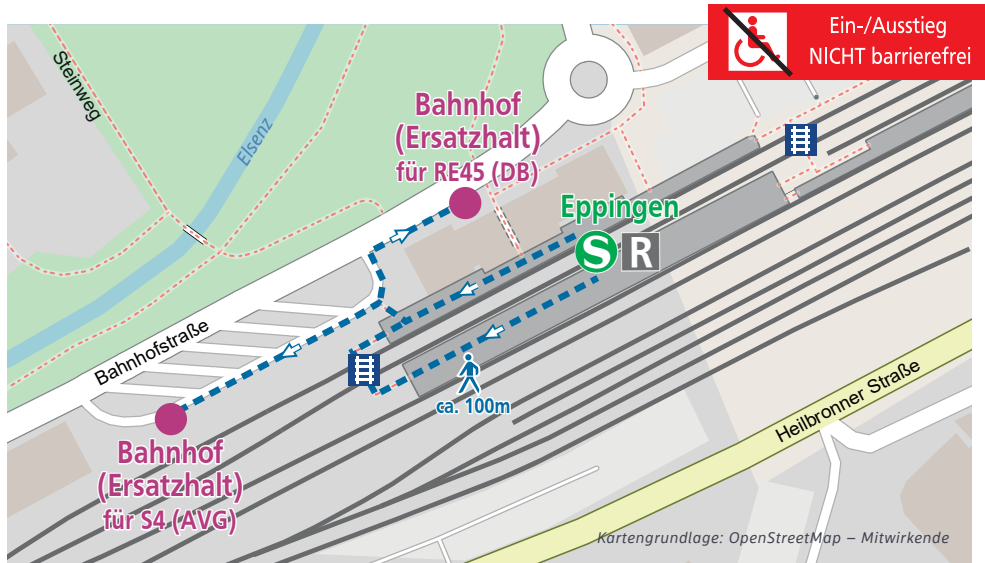

Fußwegepläne für die Ersatzhaltestellen

ERSATZHALTESTELLEN „BAHNHOF“ FÜR DIE HALTESTELLE EPPINGEN