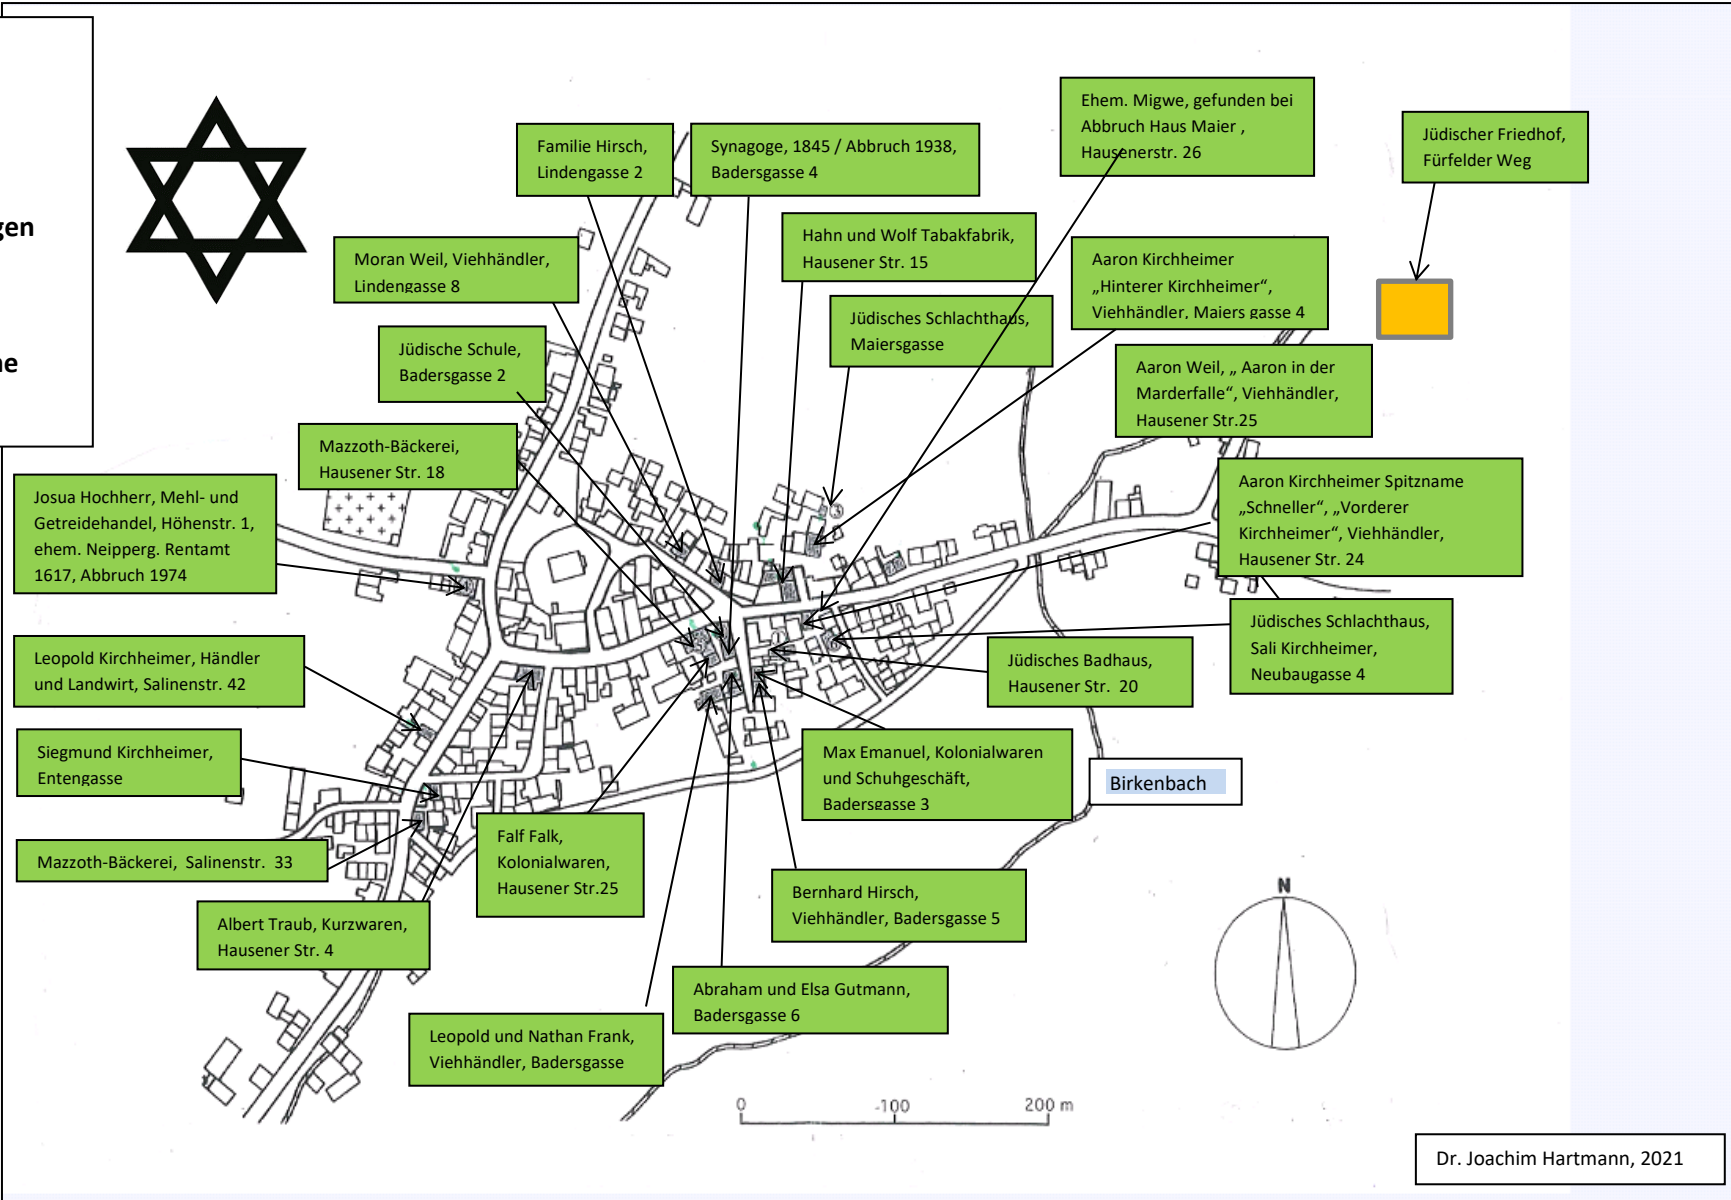

**Ortsplan Berwangen**

**Ehemalige jüdische Gebäude**

Dr. Joachim Hartmann, 2021