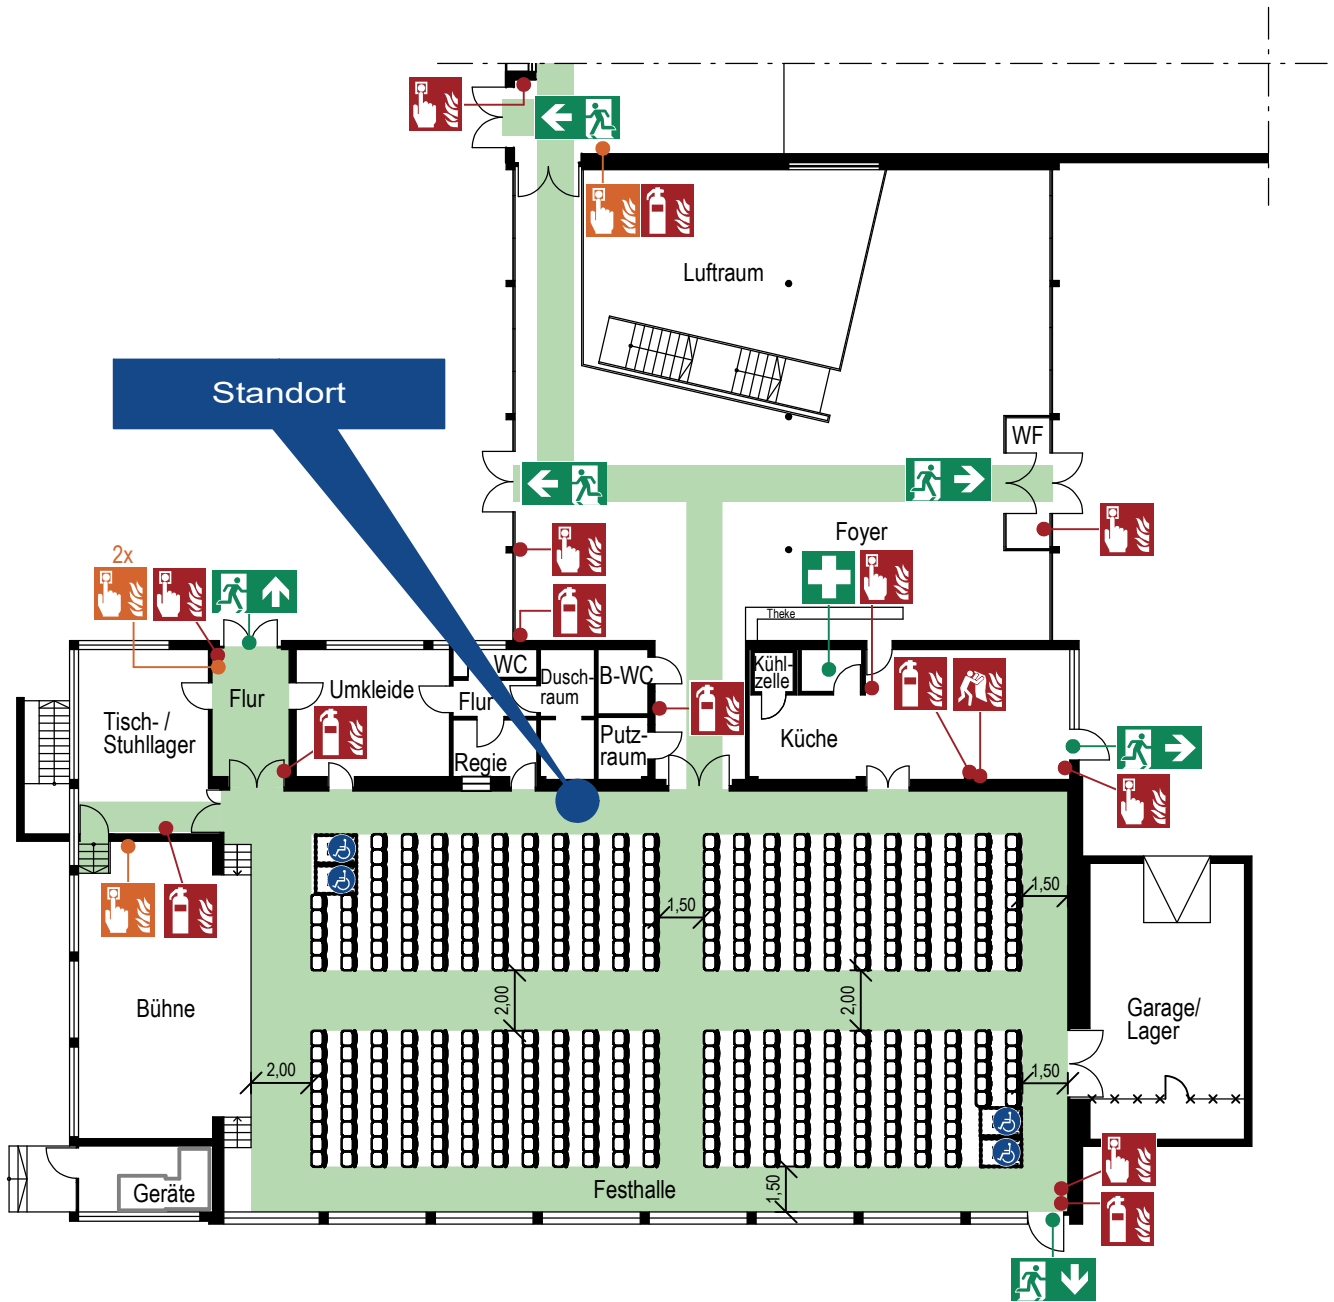

BESTUHLUNG - STUHLREIHEN 414 SP

Summe Sitzplätze: 414 (- 16 Sitzplätze)
 Summe Behindertenplätze: 4 (-16 Sitzplätze)

Verhalten bei Unfällen

Ruhe bewahren

- Unfall melden**
 - Telefon: 112
 - Wo geschah es?
 - Was geschah?
 - Wie viele Verletzte?
 - Welche Arten von Verletzungen?
 - Warten auf Rückfragen!
- Erste Hilfe**
 - Absicherung des Unfallortes
 - Versorgung der Verletzten
 - Anweisungen beachten
- Weitere Maßnahmen**
 - Rettungsdienste einweisen
 - Schaulustige entfernen

Legende:

- Rettungsweg
- Erste-Hilfe
- Feuerlöscher
- Brandmelder
- Löschdecke
- Rauch- und Wärmeabzugsanlage, Bedienstelle
- Standort
- Rollstuhlplatz
- Rettungsweg/Notausgang
- Erste-Hilfe
- Sammelstelle

Objekt: Festhalle
 Schillerstraße 23, 74912 Kirchardt

Gebäude: Mehrzweckhalle
Geschoss: Erdgeschoss

Stand: 01/2025 AS
Plan-Nr.: Bestuhlung 414 Sitzplätze

Planersteller: **SFC Brandschutz GmbH**
 Oberer Rengrund 37
 74889 Sinsheim
 07261 / 40776-70