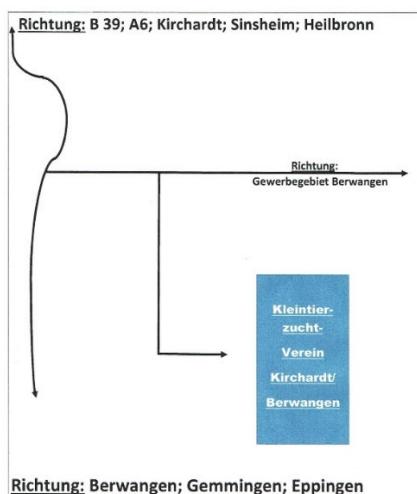

Wo: Kleintierzuchtanlage „Im Mondschein“
 in 74912 Kirchartd/Berwangen:

Oder auf Google – Maps: Kleintierzuchtverein Kirchartd C 279

Der Kleintierzuchtverein-Kirchartd freut sich auf Ihre Bestellung!!!