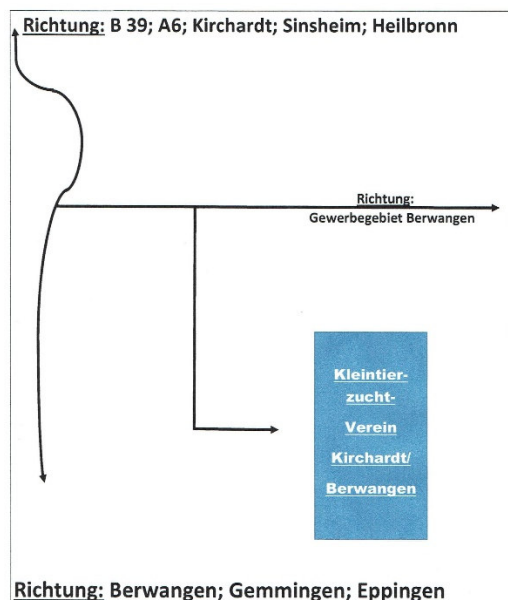

# Stämmeschan 2021

Ca. 100 verschiedene Zucht-Stämme aus dem vergangenen  
Zuchtjahr

>gute Kaufmöglichkeiten<

**Öffnungszeiten:**

-Donnerstag,	14.1.	ab 17 Uhr
-Freitag,	15.1.	ab 17 Uhr
-Samstag,	16.1.	ab 15 Uhr => <u>Ausstellung</u>
-Sonntag,	17.1.	ab 10 Uhr => <u>Ausstellung</u>
-Montag,	18.1.	ab 10 Uhr

**Wo:** Kleintierzuchtanlage „Im Mondschein“  
in 74912 Kirchartd/Berwangen:

Oder auf Google – Maps: Kleintierzuchtverein Kirchartd